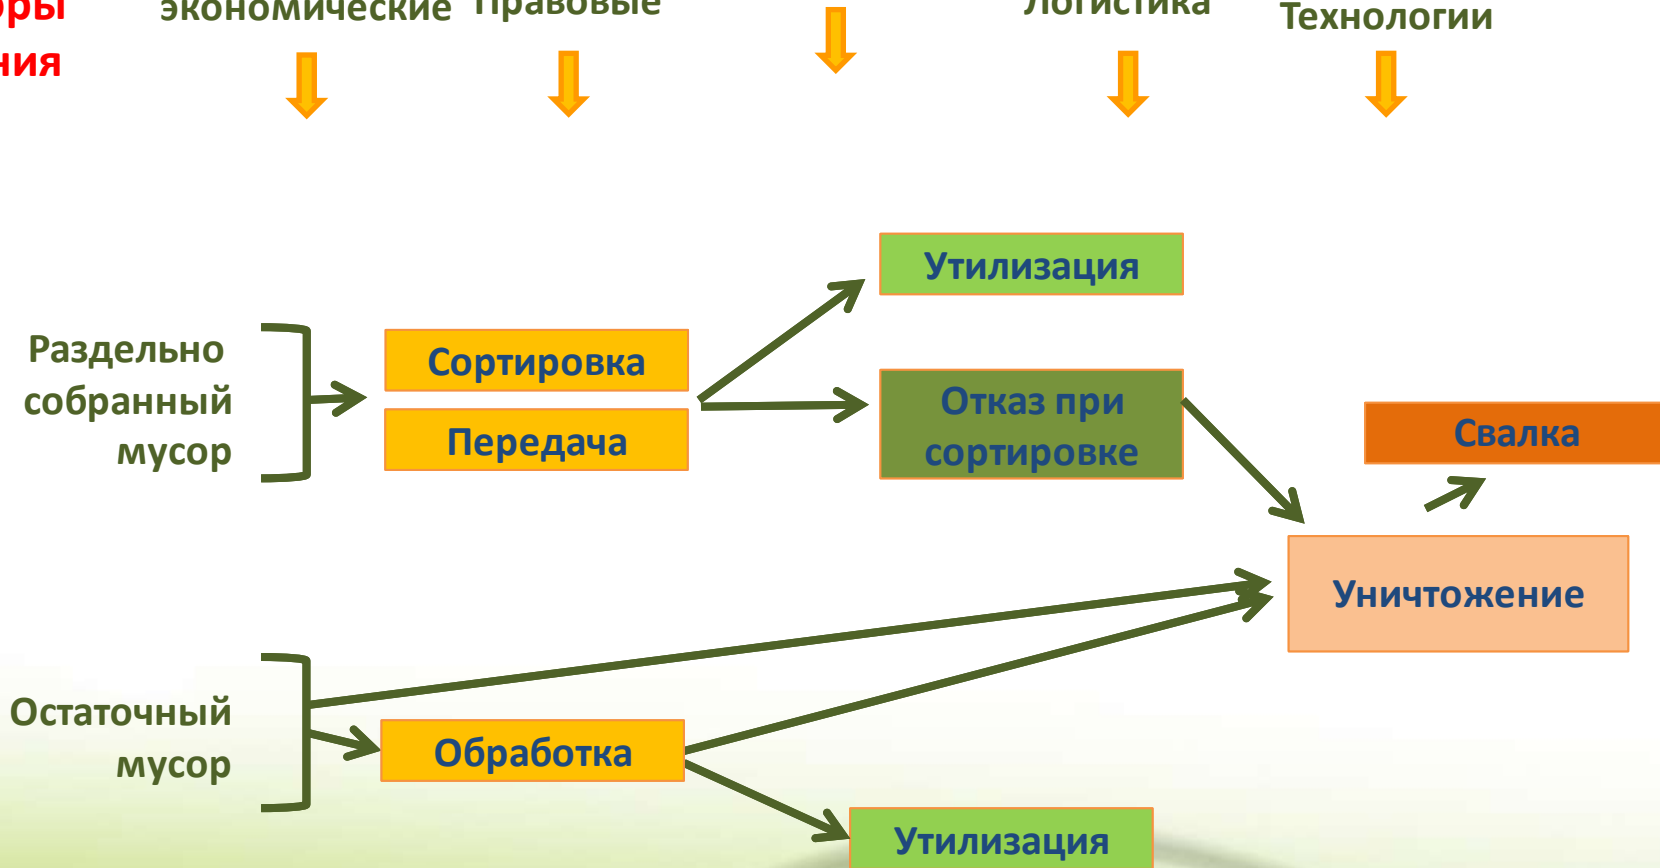

Структура Overgreen

Версия 2

**Факторы
влияния**

Социально-
экономические

Правовые

Демографические

Логистика

Технологии

Тоннаж сортируется, обрабатывается, сжигается, доставляется на свалку: разделенный мусор, остаточные отходы

Overgreen поддерживает процесс принятия решений, позволяя

Оценивать стратегические риски благодаря прогнозированию и сценарному анализу взаимодействия потоков отходов и обрабатывающих мощностей во времени с учетом критических факторов влияния